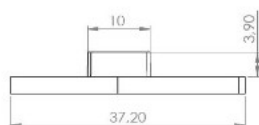

PRODUCT SHEET

Description:

Cushion "B" F/SS Clamp "Oval-L", Glass 10mm (4,23mm), Black EPDM

Item number:

22.10.625-0

Units	Box	Carton	HS Code	Barcode
Pcs.	8	1600	4016930090	 5704866476607

Hardness Shore A = 65 +/- 3

Item:	X (+/- 0.1)	f. glass thickness
22.10.624-6	2.90	12.76
22.10.624-5	3.20	12.00
22.10.624-0	3.75	10.76
22.10.625-0	4.23	10.00
22.10.626-0	4.80	8.76
22.10.627-0	5.25	8.00
22.10.628-0	5.80	6.76
22.10.629-0	6.32	6.00