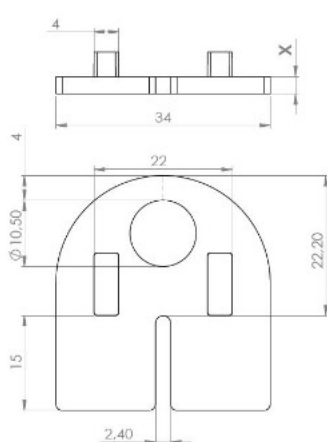

PRODUCT SHEET

Description:

Cushion "B" F/SS Clamp "Oval-L", Glass 10mm (4,23mm), Black EPDM

Item number:

22.10.625-0

Units	Box	Carton	HS Code	Barcode
Pcs.	8	1600	4016930090	 5704866476607

Hardness Shore A = 65 +/- 3

Item:	X (+/- 0.1)	f. glass thickness
22.10.624-6	2.90	12.76
22.10.624-5	3.20	12.00
22.10.624-0	3.75	10.76
22.10.625-0	4.23	10.00
22.10.626-0	4.80	8.76
22.10.627-0	5.25	8.00
22.10.628-0	5.80	6.76
22.10.629-0	6.32	6.00